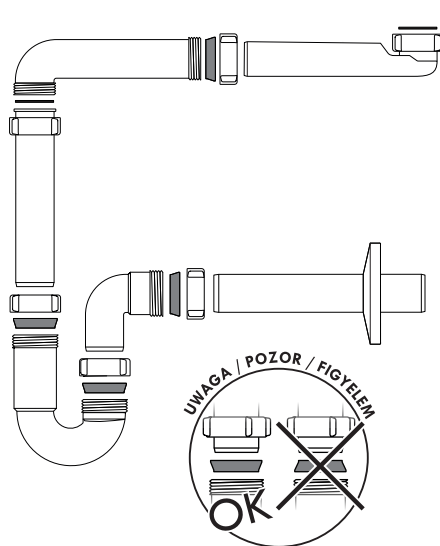

MONTAŻ / INŠTALÁCIA / INSTALACE / TELEPÍTÉS

DB5023

Producent i zakład produkujący: UAB ANI PLAST, Klaipėda, Pramonės g. 10A, LT-94102 Klaipėda, LITWA

Upoważniony przedstawiciel producenta: P.P.U.H. WOJCIECH TYCNER, 39-300 Mielec, ul. Wojska Polskiego 6B, POLSKA www.tycner.com.pl