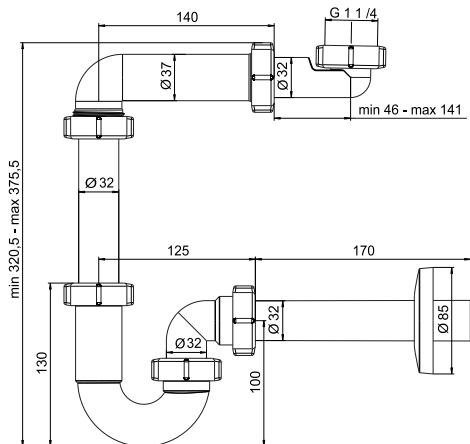

- PL SYFON UMYWALKOWY RUROWY POJEDYNCZY BEZ SPUSTU OSZCZĘDZAJĄCY PRZESTRZEŃ
- SK SIFÓN UMÝVADLOVÝ TRÚBKOVÝ JEDNODUCHÝ BEZ VÝPUSTE ŠETRIACI PRIESTOR
- CZ UMYVADLOVÝ DŘEZOVÝ SIFON PRO JEDNOKOMOROVÝ DŘEZ BEZ PŘEPADU ŠETŘÍCÍ PROSTOR
- HU EGYMEDENCÉS MOSDÓ CSŐSZIFONLEFOLYÓ NÉLKÜL HELYET FOGLALÓ

## WYMIARY / ROZMERY / ROZMĚRY / MÉRETEK

20

Materiał: PP

Wymiary przyłączy: 1 1/4" x 32

## MONTAŻ / INŠTALÁCIA / INSTALACE / TELEPÍTÉS

DB5023

Producent i zakład produkujący: UAB ANI PLAST, Klaipėda, Pramonės g. 10A, LT-94102 Klaipėda, LITWA

Upoważniony przedstawiciel producenta: P.P.U.H. WOJCIECH TYCNER, 39-300 Mielec, ul. Wojska Polskiego 6B, POLSKA [www.tycner.com.pl](http://www.tycner.com.pl)