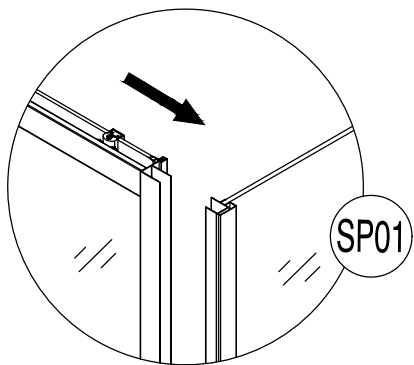

Ø6 Ø2.8

serial number	graphical	Parameter	quantity	remarks
12		ST3.5X9.5	3 PCS	
13			3 PCS	
25		∅2.8	1 PCS	
SP01			1 PCS	
SP02			2 PCS	
SP03			1 PCS	

	A (mm)
1000	983-998
1200	1183-1198

	B (mm)
800	777-792
900	877-892