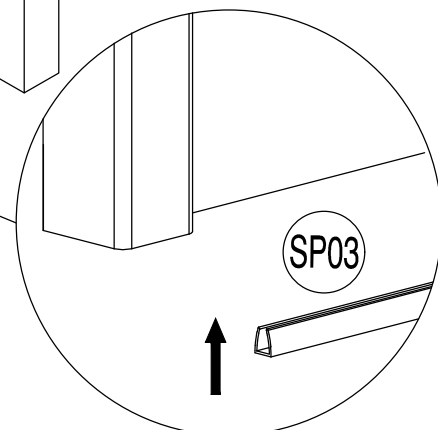

Ø6 Ø2.8

serial number	graphical	Parameter	quantity	remarks
12		ST3.5X9.5	3 PCS	
13			3 PCS	
25		∅2.8	1 PCS	
SP01			1 PCS	
SP02			2 PCS	
SP03			1 PCS	

	A (mm)
1000	983-998
1200	1183-1198

	B (mm)
800	777-792
900	877-892