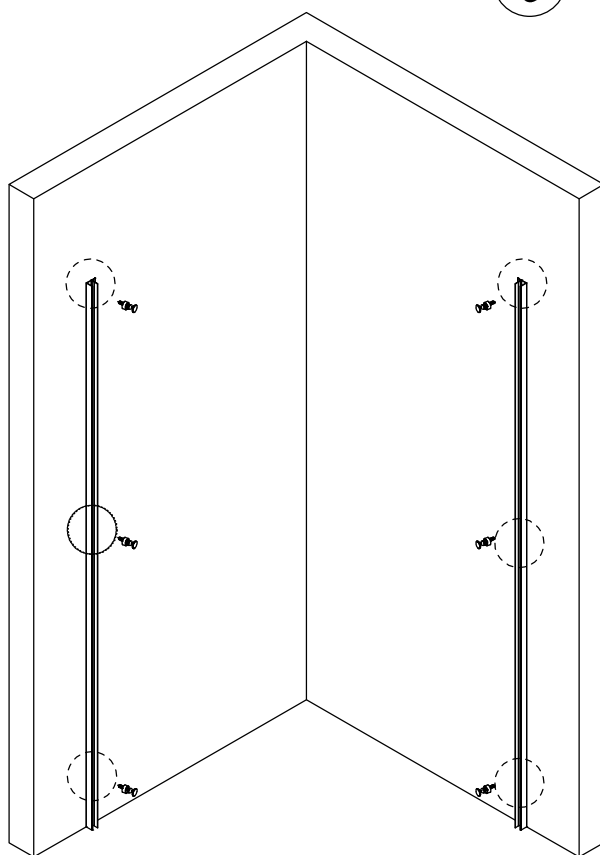

Ø6 Ø2.8

serial number	graphical	Parameter	quantity	remarks
12		ST3.5X9.5	3 PCS	
13			3 PCS	
25		∅2.8	1 PCS	
SP01			1 PCS	
SP02			2 PCS	
SP03			1 PCS	

	A (mm)
1000	983-998
1200	1183-1198

	B (mm)
800	777-792
900	877-892