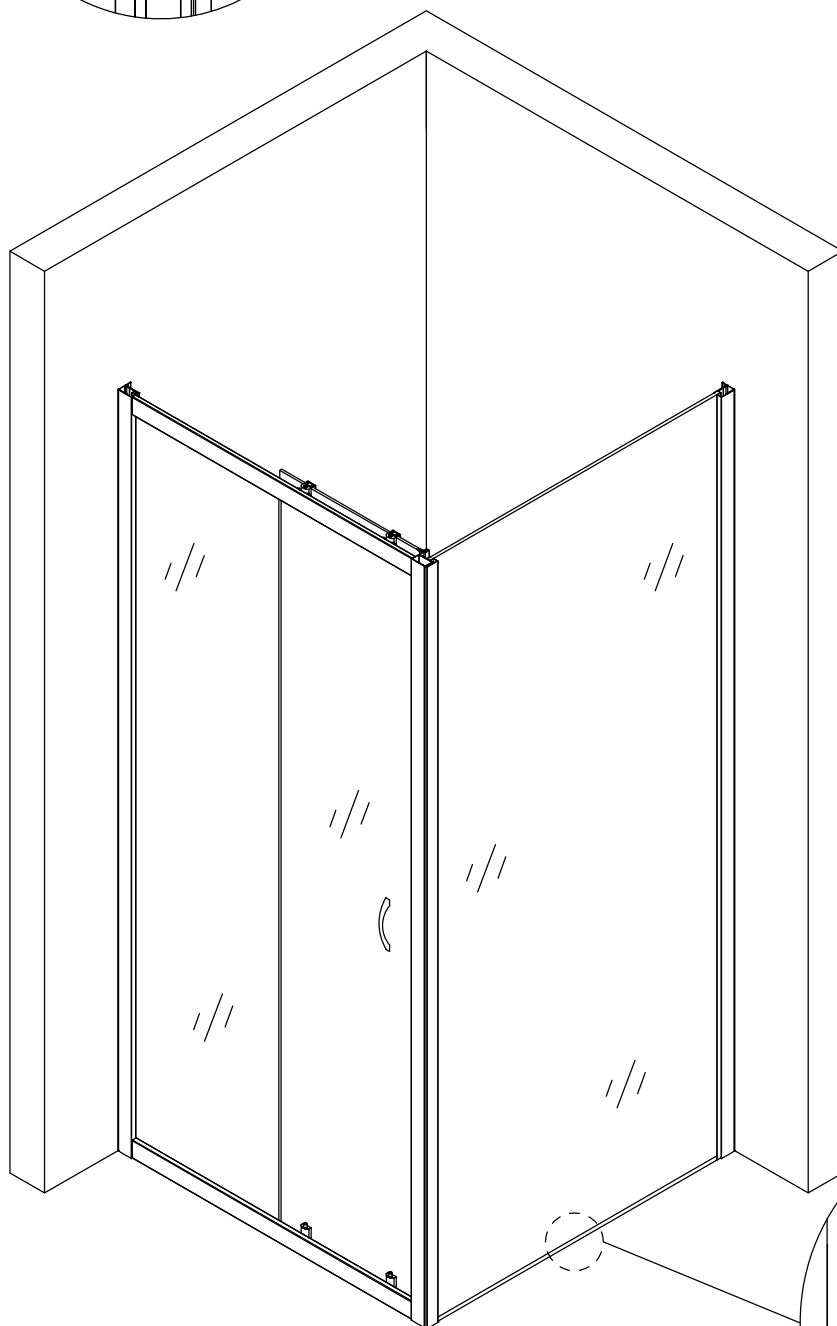

Ø6 Ø2.8

serial number	graphical	Parameter	quantity	remarks
12		ST3.5X9.5	3 PCS	
13			3 PCS	
25		∅2.8	1 PCS	
SP01			1 PCS	
SP02			2 PCS	
SP03			1 PCS	

	A (mm)
1000	983-998
1200	1183-1198

	B (mm)
800	777-792
900	877-892