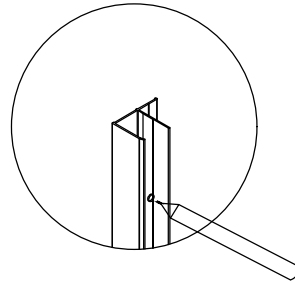

Ø6 Ø2.8

serial number	graphical	Parameter	quantity	remarks
12		ST3.5X9.5	3 PCS	
13			3 PCS	
25		∅2.8	1 PCS	
SP01			1 PCS	
SP02			2 PCS	
SP03			1 PCS	

	A (mm)
1000	983-998
1200	1183-1198

	B (mm)
800	777-792
900	877-892