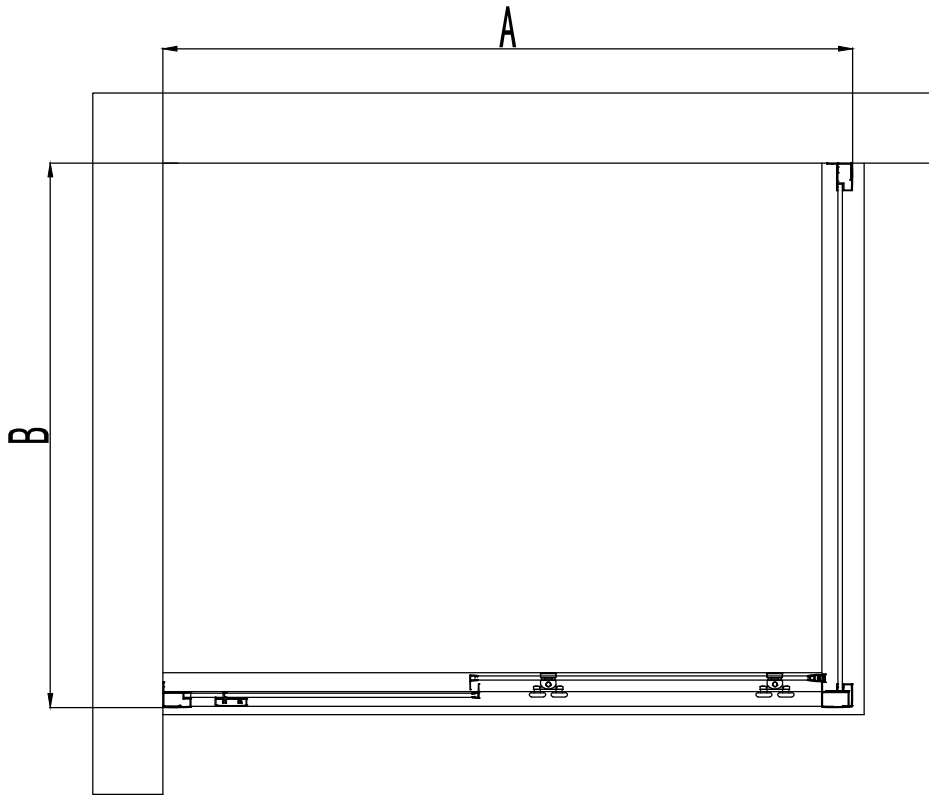

Ø6 Ø2.8

serial number	graphical	Parameter	quantity	remarks
12		ST3.5X9.5	3 PCS	
13			3 PCS	
25		∅2.8	1 PCS	
SP01			1 PCS	
SP02			2 PCS	
SP03			1 PCS	

	A (mm)
1000	983-998
1200	1183-1198

	B (mm)
800	777-792
900	877-892