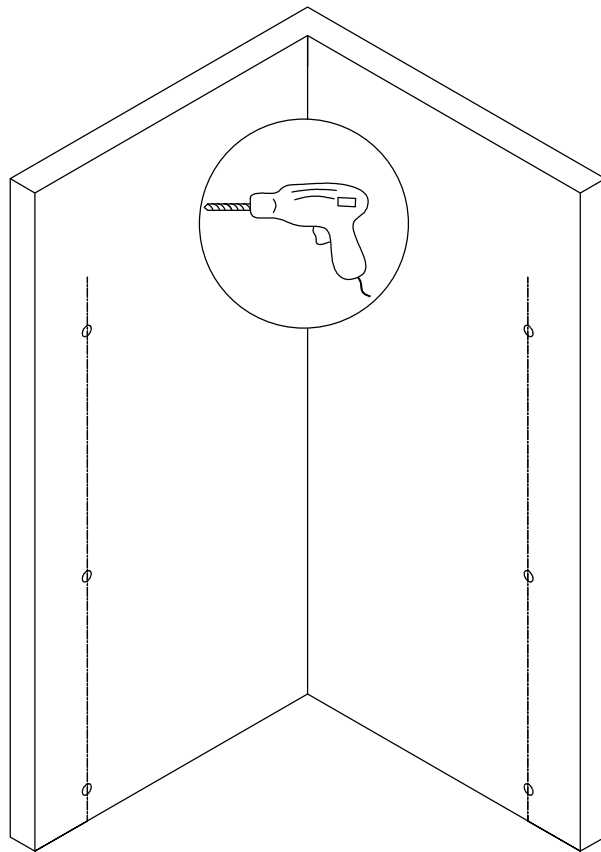

Ø6 Ø2.8

serial number	graphical	Parameter	quantity	remarks
12		ST3.5X9.5	3 PCS	
13			3 PCS	
25		∅2.8	1 PCS	
SP01			1 PCS	
SP02			2 PCS	
SP03			1 PCS	

	A (mm)
1000	983-998
1200	1183-1198

	B (mm)
800	777-792
900	877-892