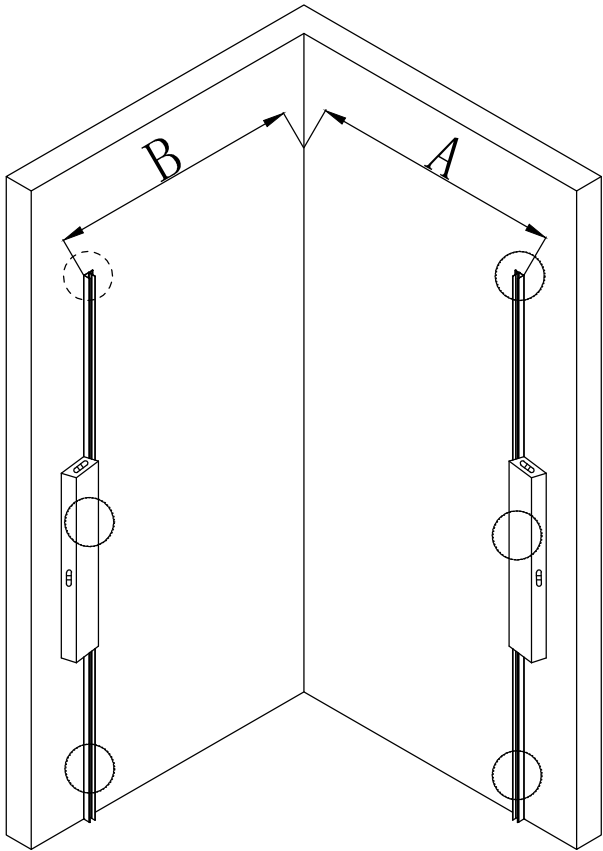

Ø6 Ø2.8

serial number	graphical	Parameter	quantity	remarks
12		ST3.5X9.5	3 PCS	
13			3 PCS	
25		∅2.8	1 PCS	
SP01			1 PCS	
SP02			2 PCS	
SP03			1 PCS	

	A (mm)
1000	983-998
1200	1183-1198

	B (mm)
800	777-792
900	877-892