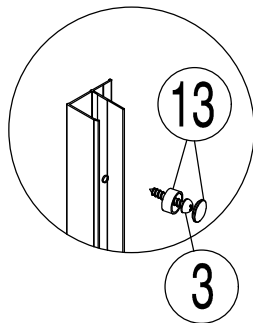

Ø6 Ø2.8

serial number	graphical	Parameter	quantity	remarks
12		ST3.5X9.5	3 PCS	
13			3 PCS	
25		∅2.8	1 PCS	
SP01			1 PCS	
SP02			2 PCS	
SP03			1 PCS	

	A (mm)
1000	983-998
1200	1183-1198

	B (mm)
800	777-792
900	877-892