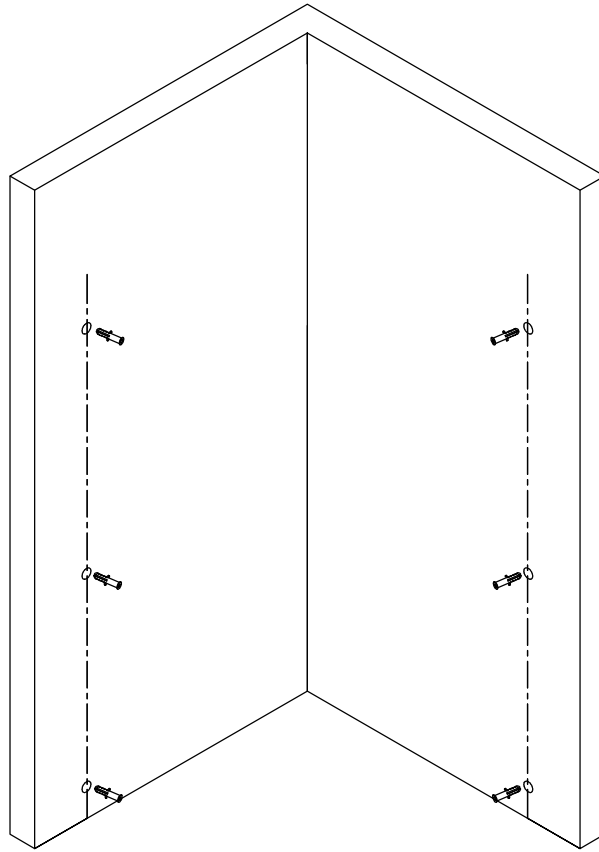

Ø6 Ø2.8

serial number	graphical	Parameter	quantity	remarks
12		ST3.5X9.5	3 PCS	
13			3 PCS	
25		∅2.8	1 PCS	
SP01			1 PCS	
SP02			2 PCS	
SP03			1 PCS	

	A (mm)
1000	983-998
1200	1183-1198

	B (mm)
800	777-792
900	877-892