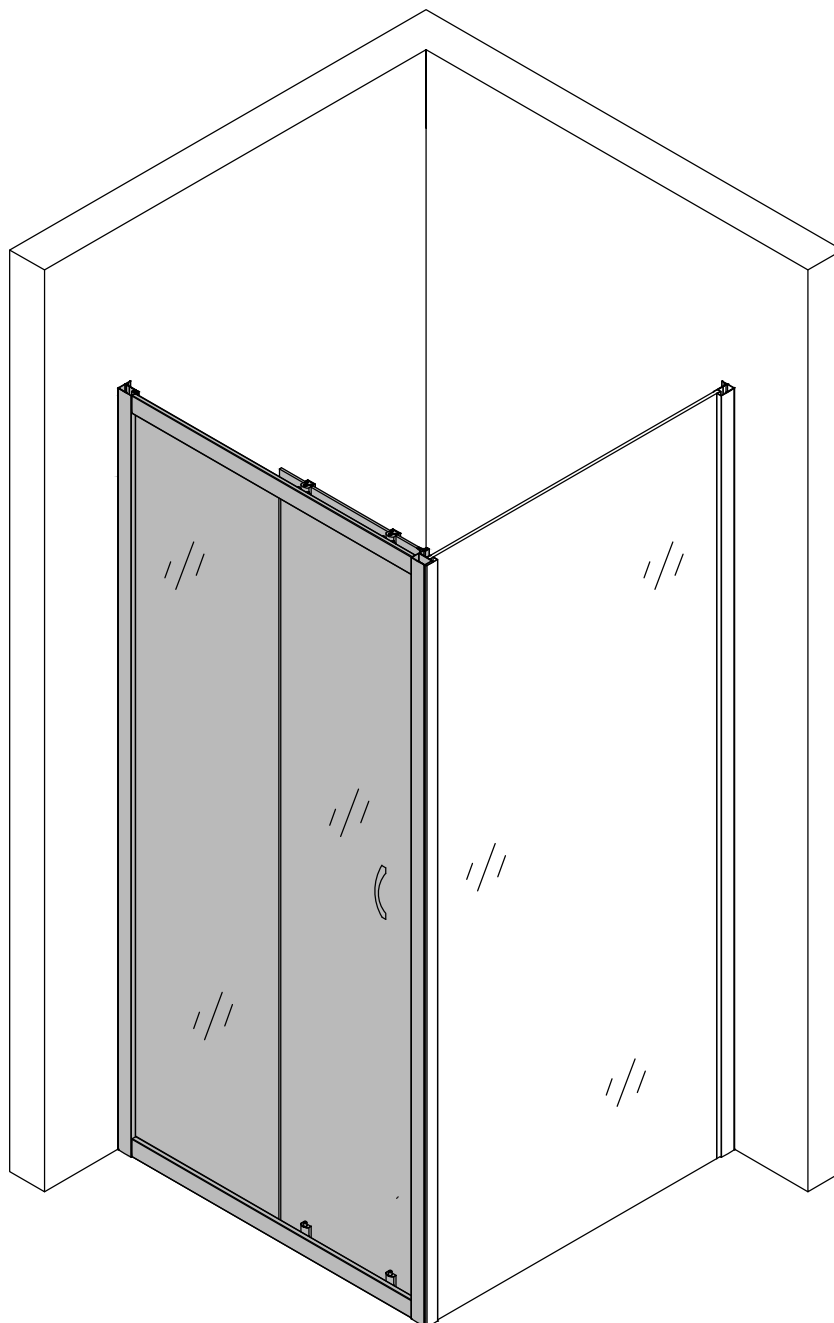

NEW TRENDY Sp. z o.o.
ul. Kielecka 90 26-600 Radom

serwis@newtrendy.pl
tel/fax 67 262 12 66

SIGNIKA

INSTRUKCJA MONTAŻU ARCO

Przed przystąpieniem do montażu przeczytaj uważnie instrukcję oraz sprawdź zestaw pod kątem kompletności i ewentualnych uszkodzeń. W razie problemów prosimy skontaktować się ze sprzedawcą.

Ø6 Ø2.8

serial number	graphical	Parameter	quantity	remarks
12		ST3.5X9.5	3 PCS	
13			3 PCS	
25		∅2.8	1 PCS	
SP01			1 PCS	
SP02			2 PCS	
SP03			1 PCS	

	A (mm)
1000	983-998
1200	1183-1198

	B (mm)
800	777-792
900	877-892