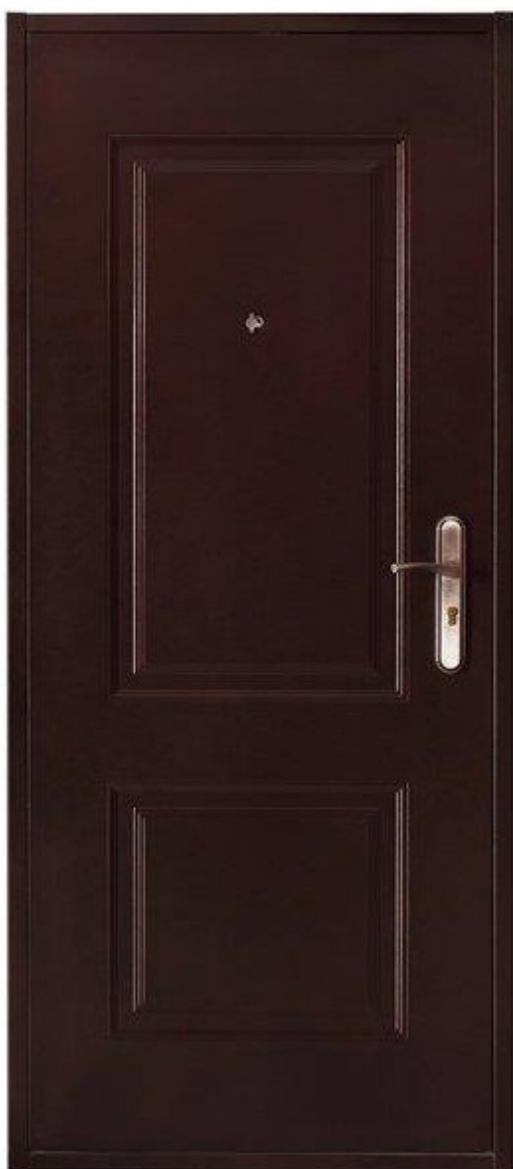

# HERMES DRZWI STALOWE, PEŁNE

MODEL	HERMES
KOLOR	BRĄZ
DOSTĘPNE ROZMIARY	80, 90
MATERIAŁ DRZWI	DRZWI STALOWE
GRUBOŚĆ BLACHY - SKRZYDŁO	0,5 mm
GRUBOŚĆ BLACHY - OŚCIEŻNICA	1,2 mm
GRUBOŚĆ SKRZYDŁA	50 mm
WYPEŁNIENIE SKRZYDŁA	PLASTER MIODU
POKRYCIE SKRZYDŁA / OŚCIEŻNICY	MALOWANE PROSZKOWO
ILOŚĆ ZAMKÓW	JEDEN ZAMEK
ILOŚĆ PUNKTÓW RYGLUJĄCYCH NA ZAMEK	3 + 1 ZAMEK DZIENNY
ILOŚĆ PUNKTÓW RYGLUJĄCYCH NA SKRZYDŁO	8
ILOŚĆ WKŁADEK	JEDNA WKŁADKA BĘBENKOWA
ILOŚĆ USZCZELEK	SYSTEM CIEPLNY 2-USZCZELKOWY ZABEZPIECZAJĄCY PRZED WIATREM - USZCZELKI W SKRZYDLE I W OŚCIEŻNICY
KLAMKA / SZYLD	W KOMPLECIE KLAMKA ORAZ SZYLD ODPORNE NA WARUNKI ATMOSFERYCZNE
PRÓG W KOMPLECIE	TAK
DODATKOWA IZOLACJA	NIE

BRĄZ