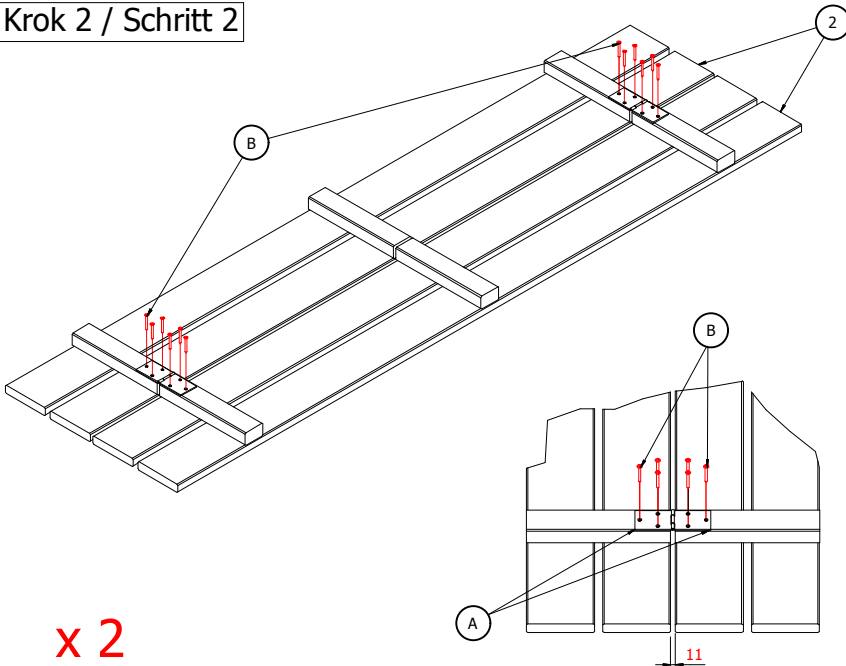

Piaskownica 140x140 z ławeczką i przykryciem TOM
Sandkasten 140x140 TOM

Zestaw części / Lieferumfang:

A - zawias / Band x8

B - wkręt do drewna 3x40mm /
Holzschraube 3x40mm x76

C - wkręt do drewna 3x14mm /
Holzschraube 3x14mm x12

Krok 1 / Schritt 1

Krok 2 / Schritt 2

Krok 3 / Schritt 3

należy obrócić o kąt 180°
um Winkel drehen 180°

Krok 4 / Schritt 4

Krok 5 / Schritt 5