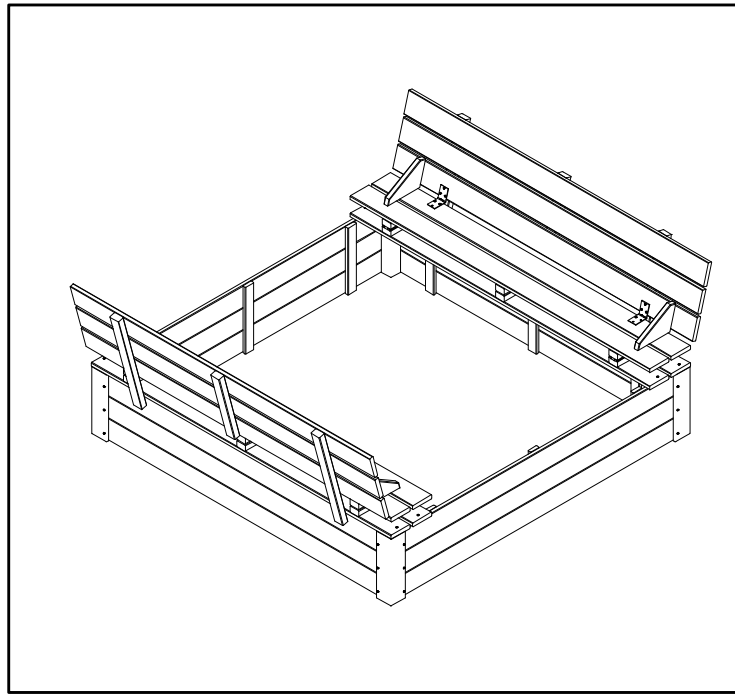

Piaskownica 140x140 z ławeczką i przykryciem TOM
Sandkasten 140x140 TOM

Zestaw części / Lieferumfang:

A - zawias / Band x8

B - wkręt do drewna 3x40mm /
Holzschraube 3x40mm x76

C - wkręt do drewna 3x14mm /
Holzschraube 3x14mm x12

Krok 1 / Schritt 1

Krok 2 / Schritt 2

Krok 3 / Schritt 3

należy obrócić o kąt 180°
um Winkel drehen 180°

Krok 4 / Schritt 4

Krok 5 / Schritt 5