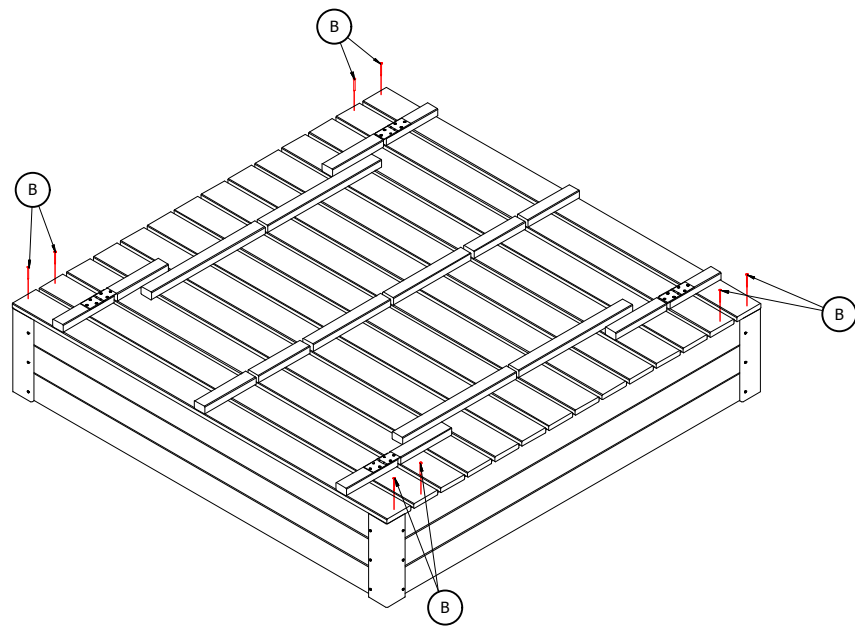

Piaskownica 140x140 z ławeczką i przykryciem TOM
Sandkasten 140x140 TOM

Zestaw części / Lieferumfang:

A - zawias / Band x8

B - wkręt do drewna 3x40mm /
Holzschraube 3x40mm x76

C - wkręt do drewna 3x14mm /
Holzschraube 3x14mm x12

Krok 1 / Schritt 1

Krok 2 / Schritt 2

Krok 3 / Schritt 3

należy obrócić o kąt 180°
um Winkel drehen 180°

Krok 4 / Schritt 4

Krok 5 / Schritt 5