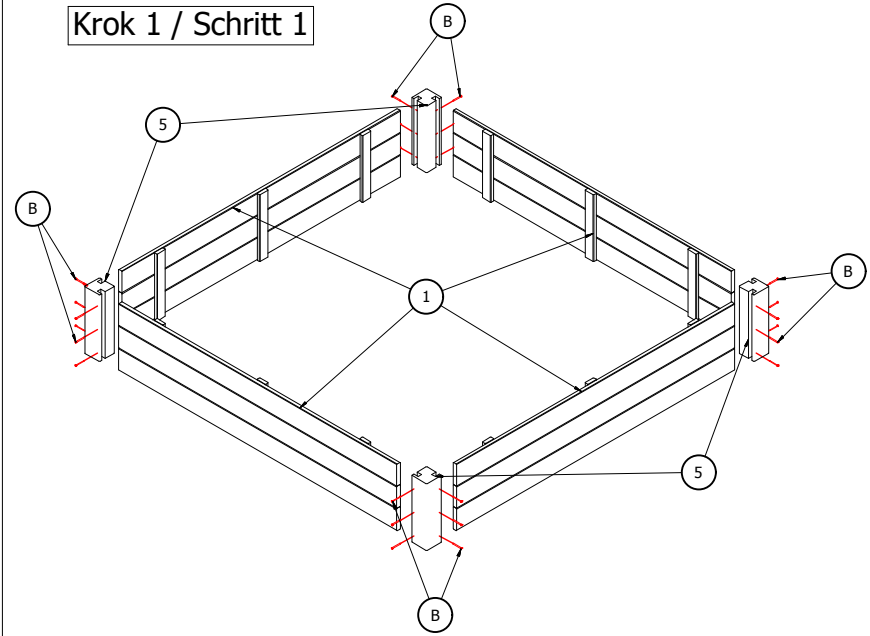

Piaskownica 140x140 z ławeczką i przykryciem TOM
Sandkasten 140x140 TOM

Zestaw części / Lieferumfang:

A - zawias / Band x8

B - wkręt do drewna 3x40mm /
Holzschraube 3x40mm x76

C - wkręt do drewna 3x14mm /
Holzschraube 3x14mm x12

Krok 1 / Schritt 1

Krok 2 / Schritt 2

Krok 3 / Schritt 3

należy obrócić o kąt 180°
um Winkel drehen 180°

Krok 4 / Schritt 4

Krok 5 / Schritt 5