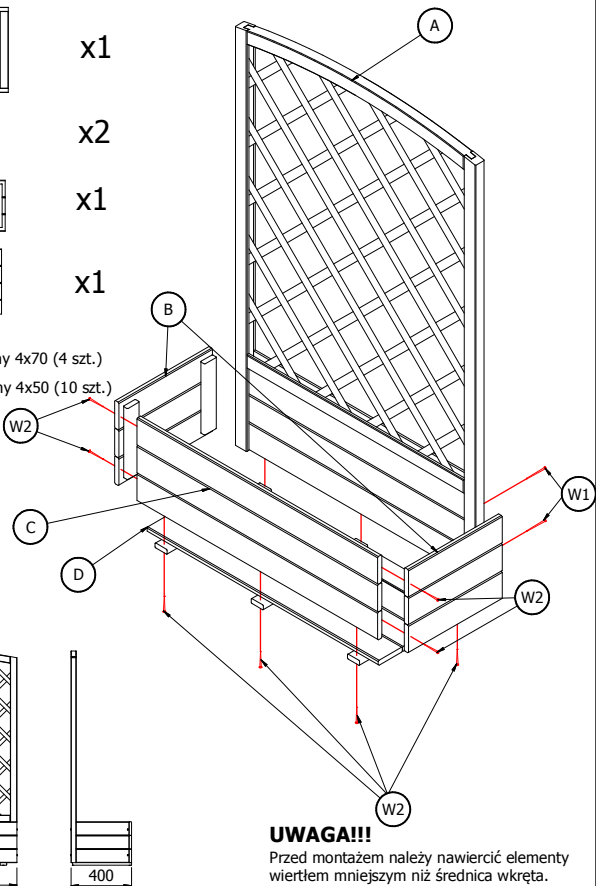

Donica OLA z kratką D16 40x90x140 (kratka łuk)

Zestaw zawiera:

W1 - wkręt ocynkowany 4x70 (4 szt.)
W2 - wkręt ocynkowany 4x50 (10 szt.)

Donica OLA z kratką D16 40x90x140 (kratka łuk)

Zestaw zawiera:

W1 - wkręt ocynkowany 4x70 (4 szt.)
W2 - wkręt ocynkowany 4x50 (10 szt.)