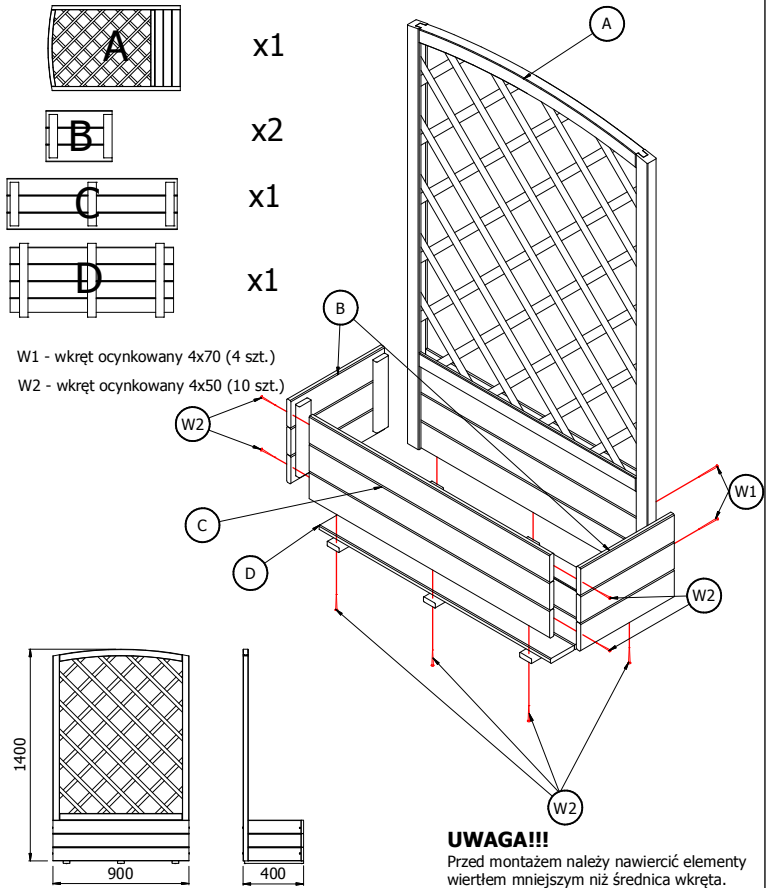

Donica OLA z kratką D16 40x90x140 (kratka łuk)

Zestaw zawiera:

W1 - wkręt ocynkowany 4x70 (4 szt.)
W2 - wkręt ocynkowany 4x50 (10 szt.)

Donica OLA z kratką D16 40x90x140 (kratka łuk)

Zestaw zawiera:

W1 - wkręt ocynkowany 4x70 (4 szt.)
W2 - wkręt ocynkowany 4x50 (10 szt.)