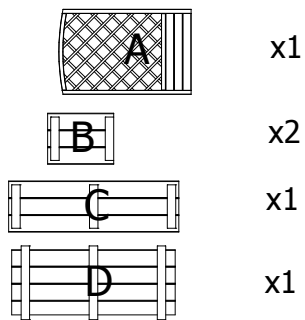

Donica OLA z kratką D16 40x90x140 (kratka łuk)

Zestaw zawiera:

W1 - wkręt ocynkowany 4x70 (4 szt.)
W2 - wkręt ocynkowany 4x50 (10 szt.)

Donica OLA z kratką D16 40x90x140 (kratka łuk)

Zestaw zawiera:

W1 - wkręt ocynkowany 4x70 (4 szt.)
W2 - wkręt ocynkowany 4x50 (10 szt.)