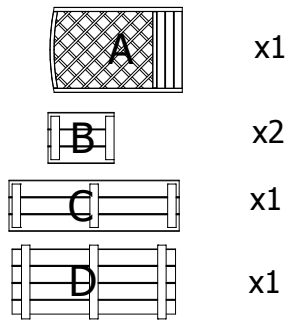

Donica OLA z kratką D16 40x90x140 (kratka łuk)

Zestaw zawiera:

W1 - wkręt ocynkowany 4x70 (4 szt.)
W2 - wkręt ocynkowany 4x50 (10 szt.)

Donica OLA z kratką D16 40x90x140 (kratka łuk)

Zestaw zawiera:

W1 - wkręt ocynkowany 4x70 (4 szt.)
W2 - wkręt ocynkowany 4x50 (10 szt.)