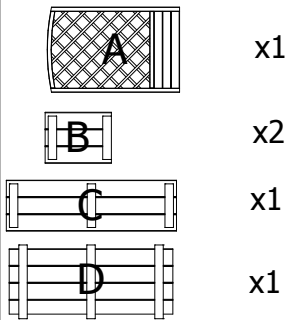

Donica OLA z kratką D16 40x90x140 (kratka łuk)

Zestaw zawiera:

W1 - wkręt ocynkowany 4x70 (4 szt.)
W2 - wkręt ocynkowany 4x50 (10 szt.)

Donica OLA z kratką D16 40x90x140 (kratka łuk)

Zestaw zawiera:

W1 - wkręt ocynkowany 4x70 (4 szt.)
W2 - wkręt ocynkowany 4x50 (10 szt.)