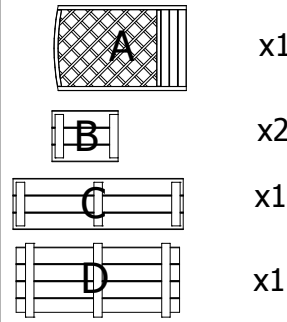

Donica OLA z kratką D16 40x90x140 (kratka łuk)

Zestaw zawiera:

W1 - wkręt ocynkowany 4x70 (4 szt.)
W2 - wkręt ocynkowany 4x50 (10 szt.)

Donica OLA z kratką D16 40x90x140 (kratka łuk)

Zestaw zawiera:

W1 - wkręt ocynkowany 4x70 (4 szt.)
W2 - wkręt ocynkowany 4x50 (10 szt.)