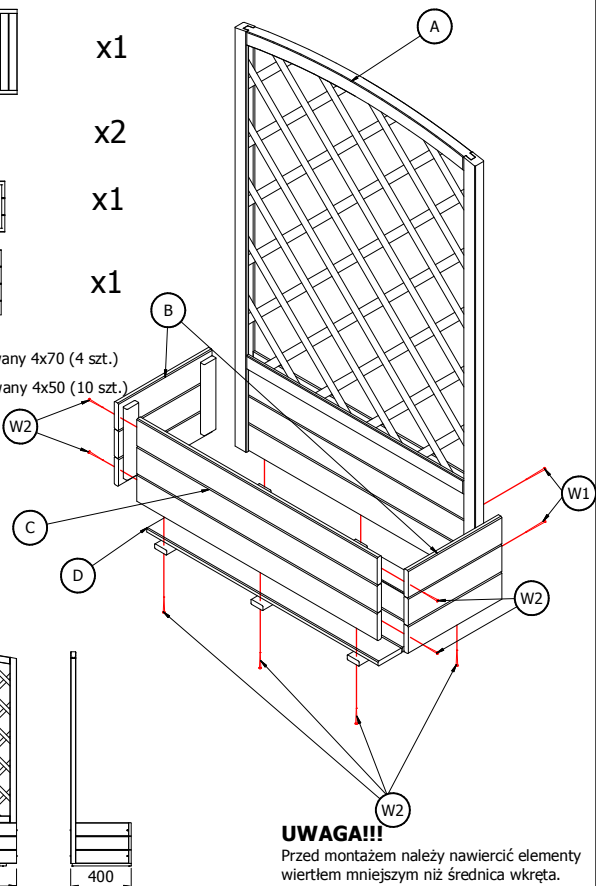

Donica OLA z kratką D16 40x90x140 (kratka łuk)

Zestaw zawiera:

W1 - wkręt ocynkowany 4x70 (4 szt.)
W2 - wkręt ocynkowany 4x50 (10 szt.)

Donica OLA z kratką D16 40x90x140 (kratka łuk)

Zestaw zawiera:

W1 - wkręt ocynkowany 4x70 (4 szt.)
W2 - wkręt ocynkowany 4x50 (10 szt.)